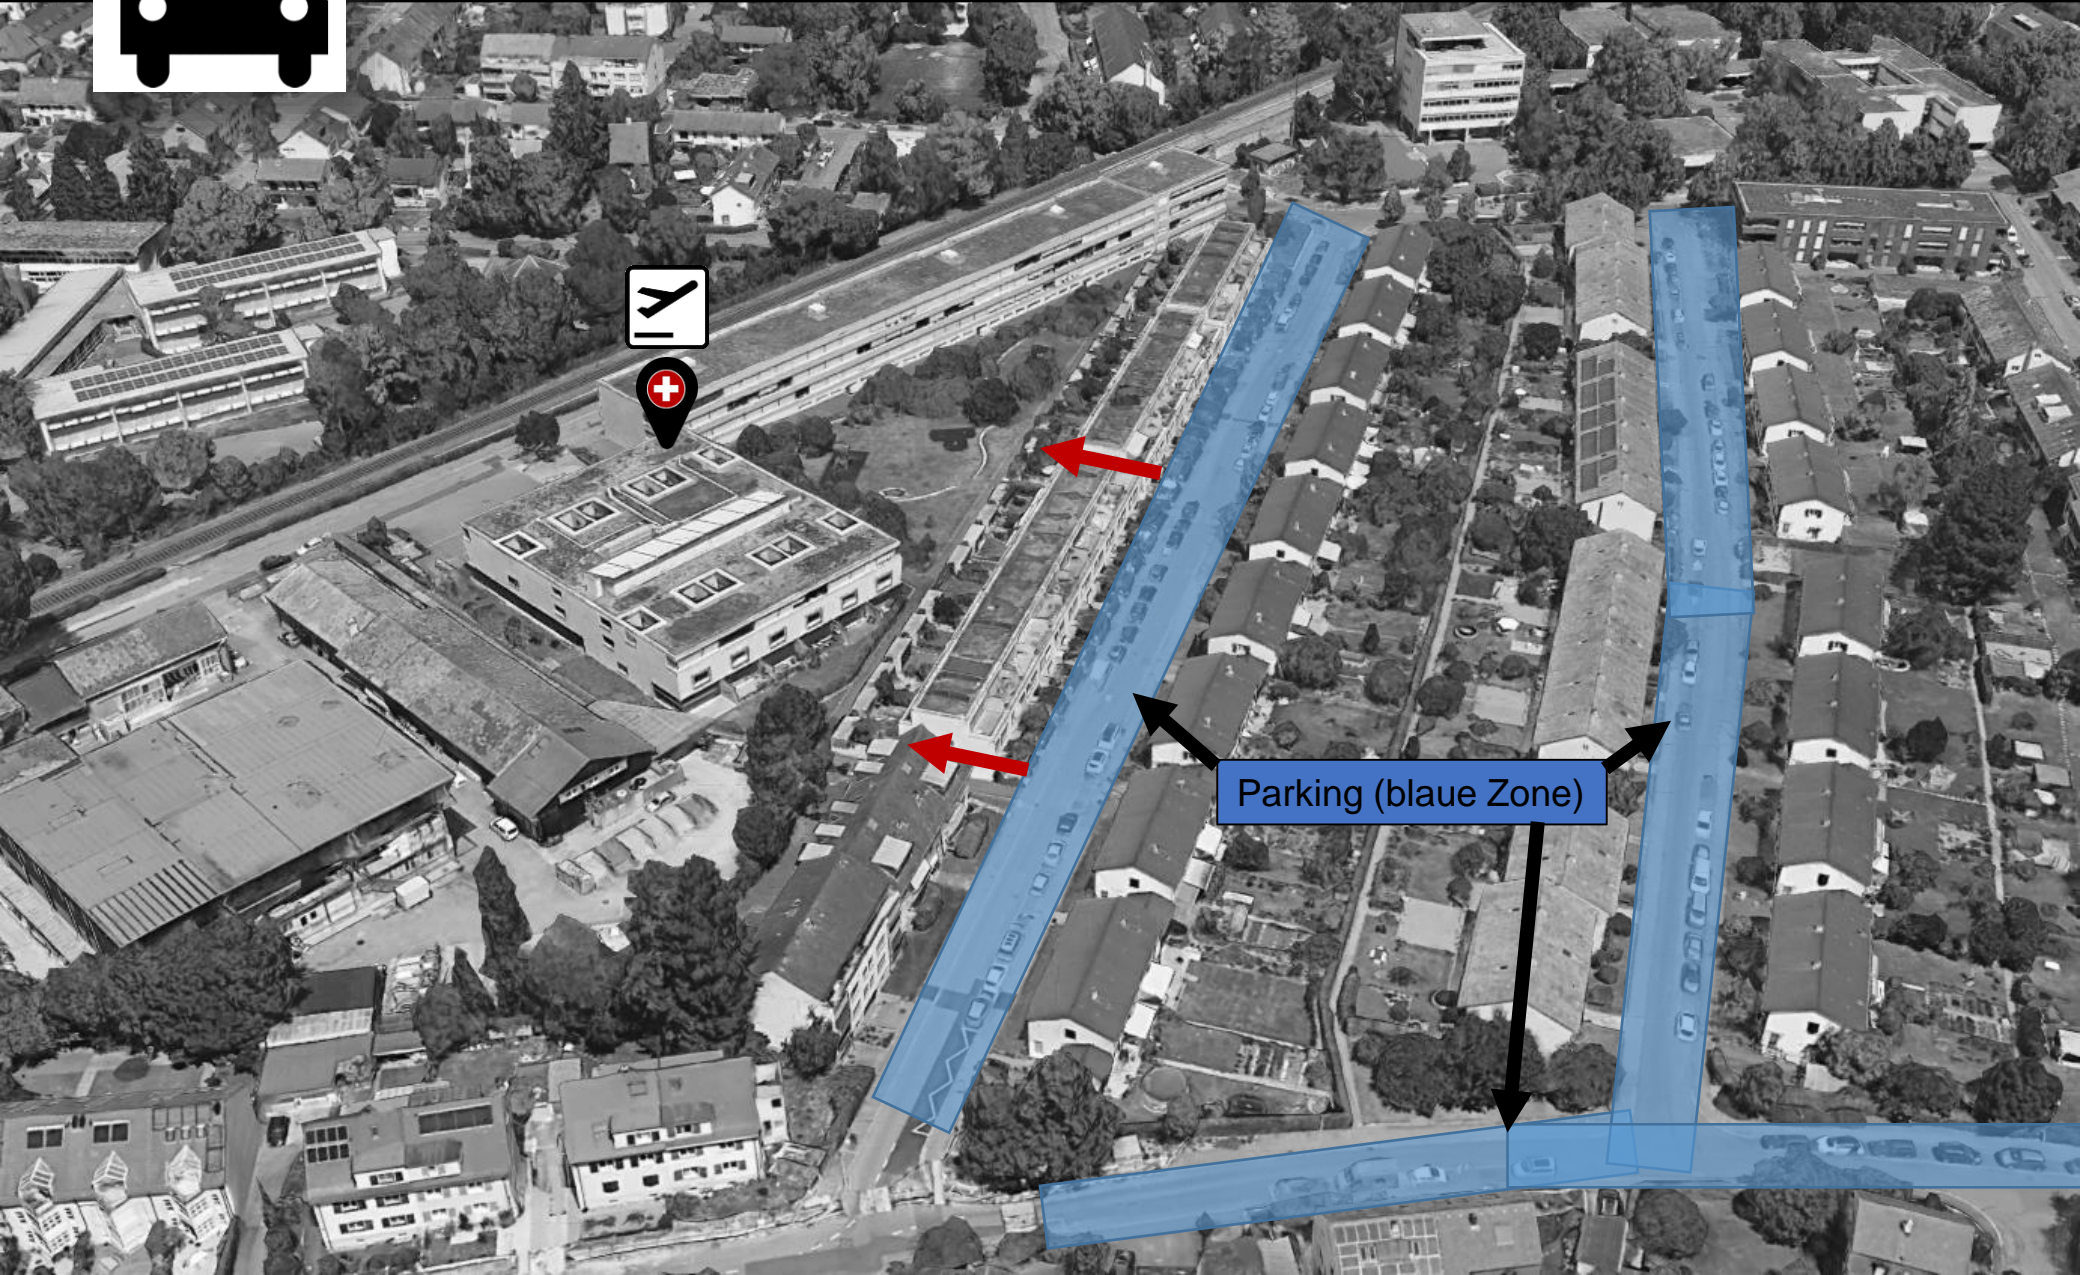

EINGANG

INTERNATIONAL AIRPORT RIEHEN

EINGANG

Besucherparkplätze (sofern verfügbar)

Parkieren verboten

Parking (blaue Zone)

Parking (blaue Zone)

T6

B34

S6

B34

T6 = Tram: Habermatten (BVB)
S6 = Zug: Niederholz (SBB)
B34 = Bus: Rauracher od. Otto Wenk