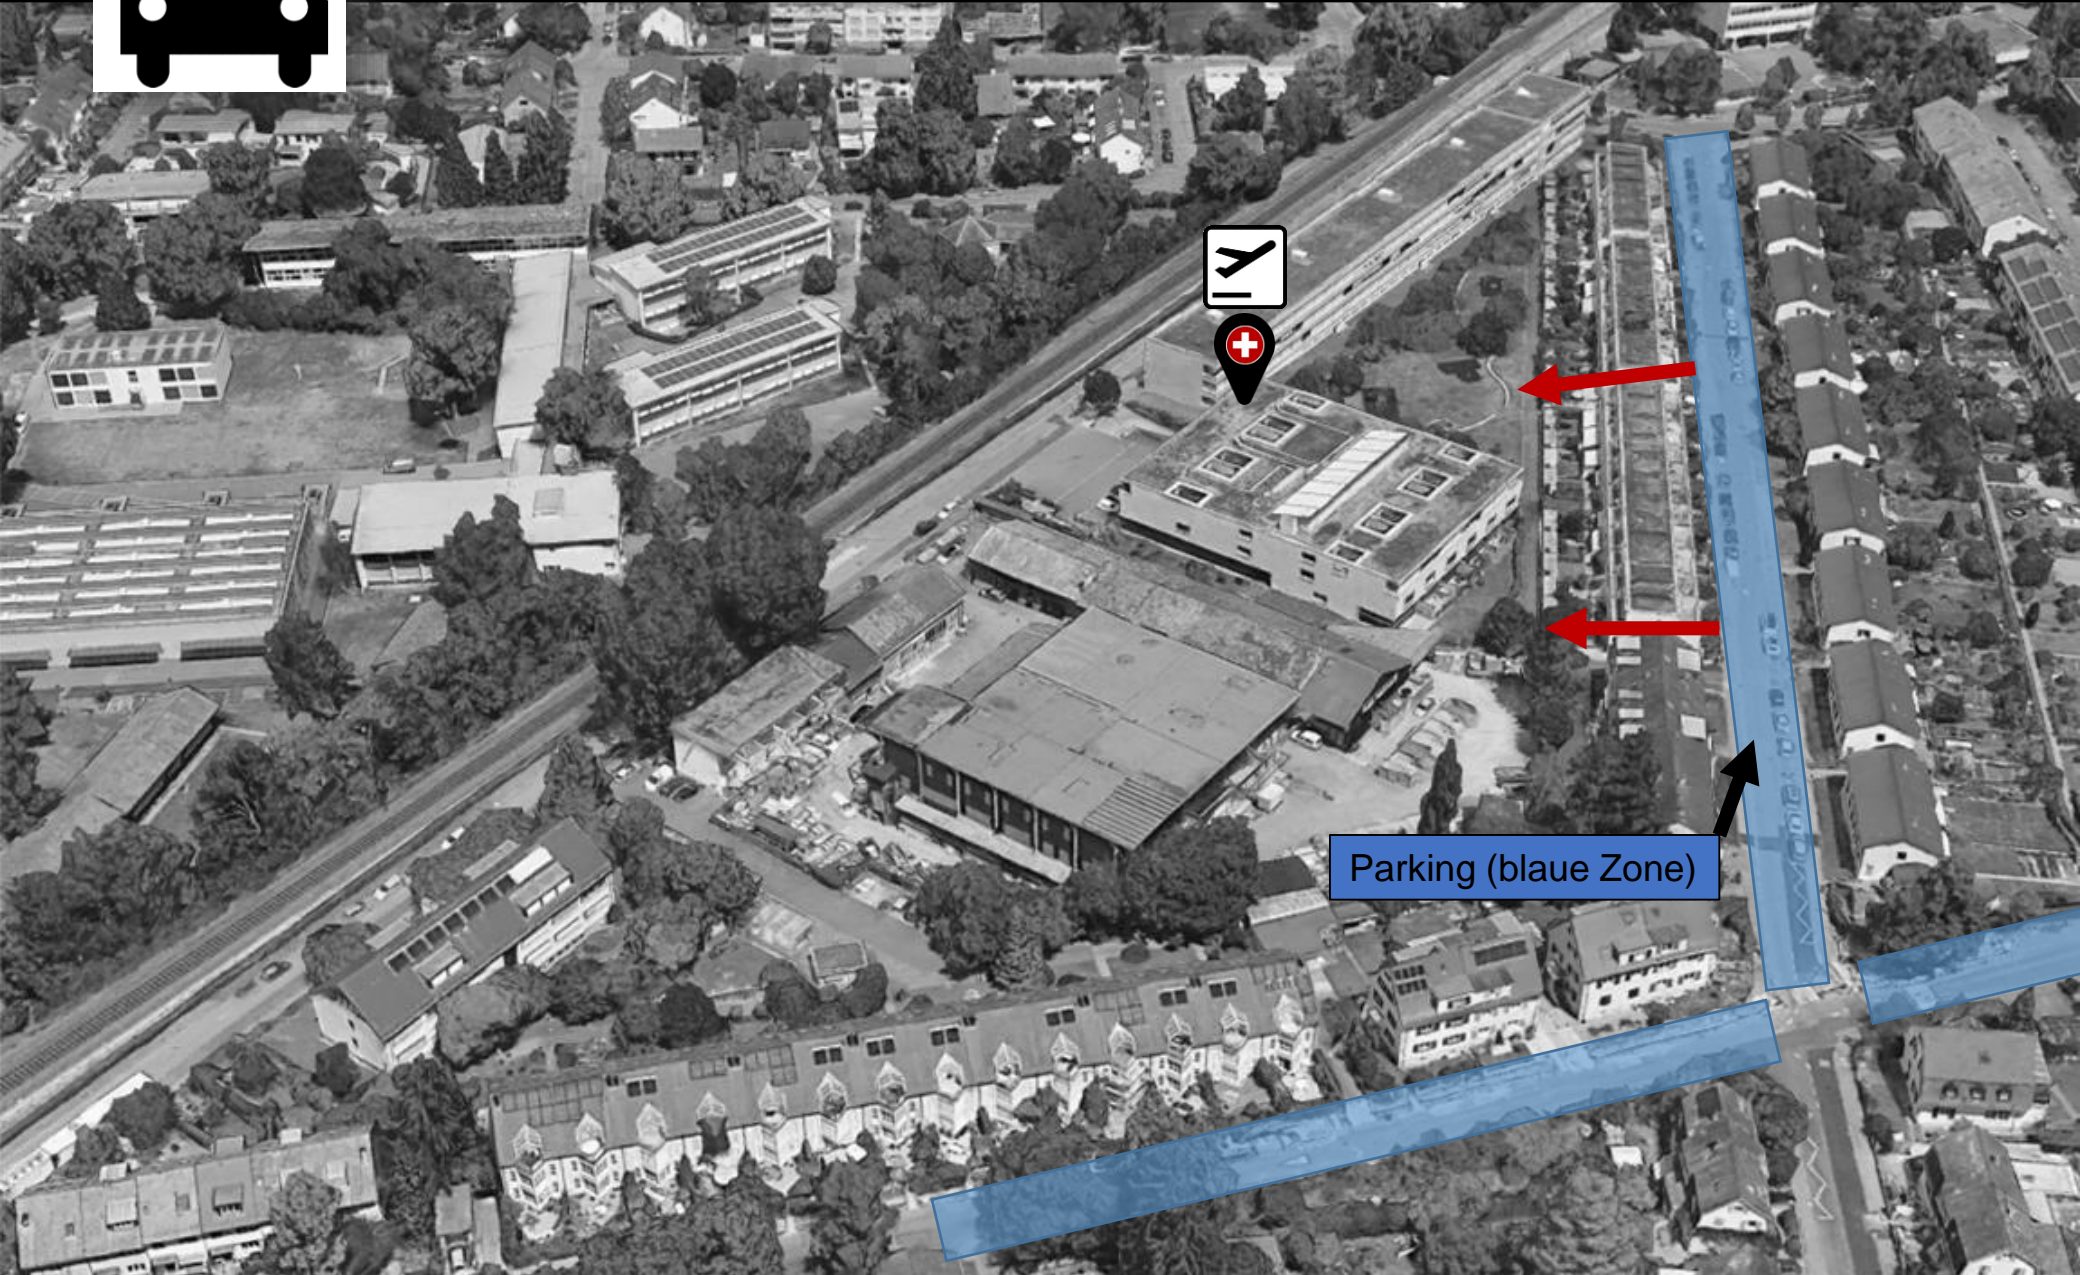

EINGANG

INTERNATIONAL AIRPORT RIEHEN

EINGANG

Besucherparkplätze (sofern verfügbar)

Parkieren verboten

Parking (blaue Zone)

Parking (blaue Zone)

T6

B34

S6

B34

T6 = Tram: Habermatten (BVB)
S6 = Zug: Niederholz (SBB)
B34 = Bus: Rauracher od. Otto Wenk