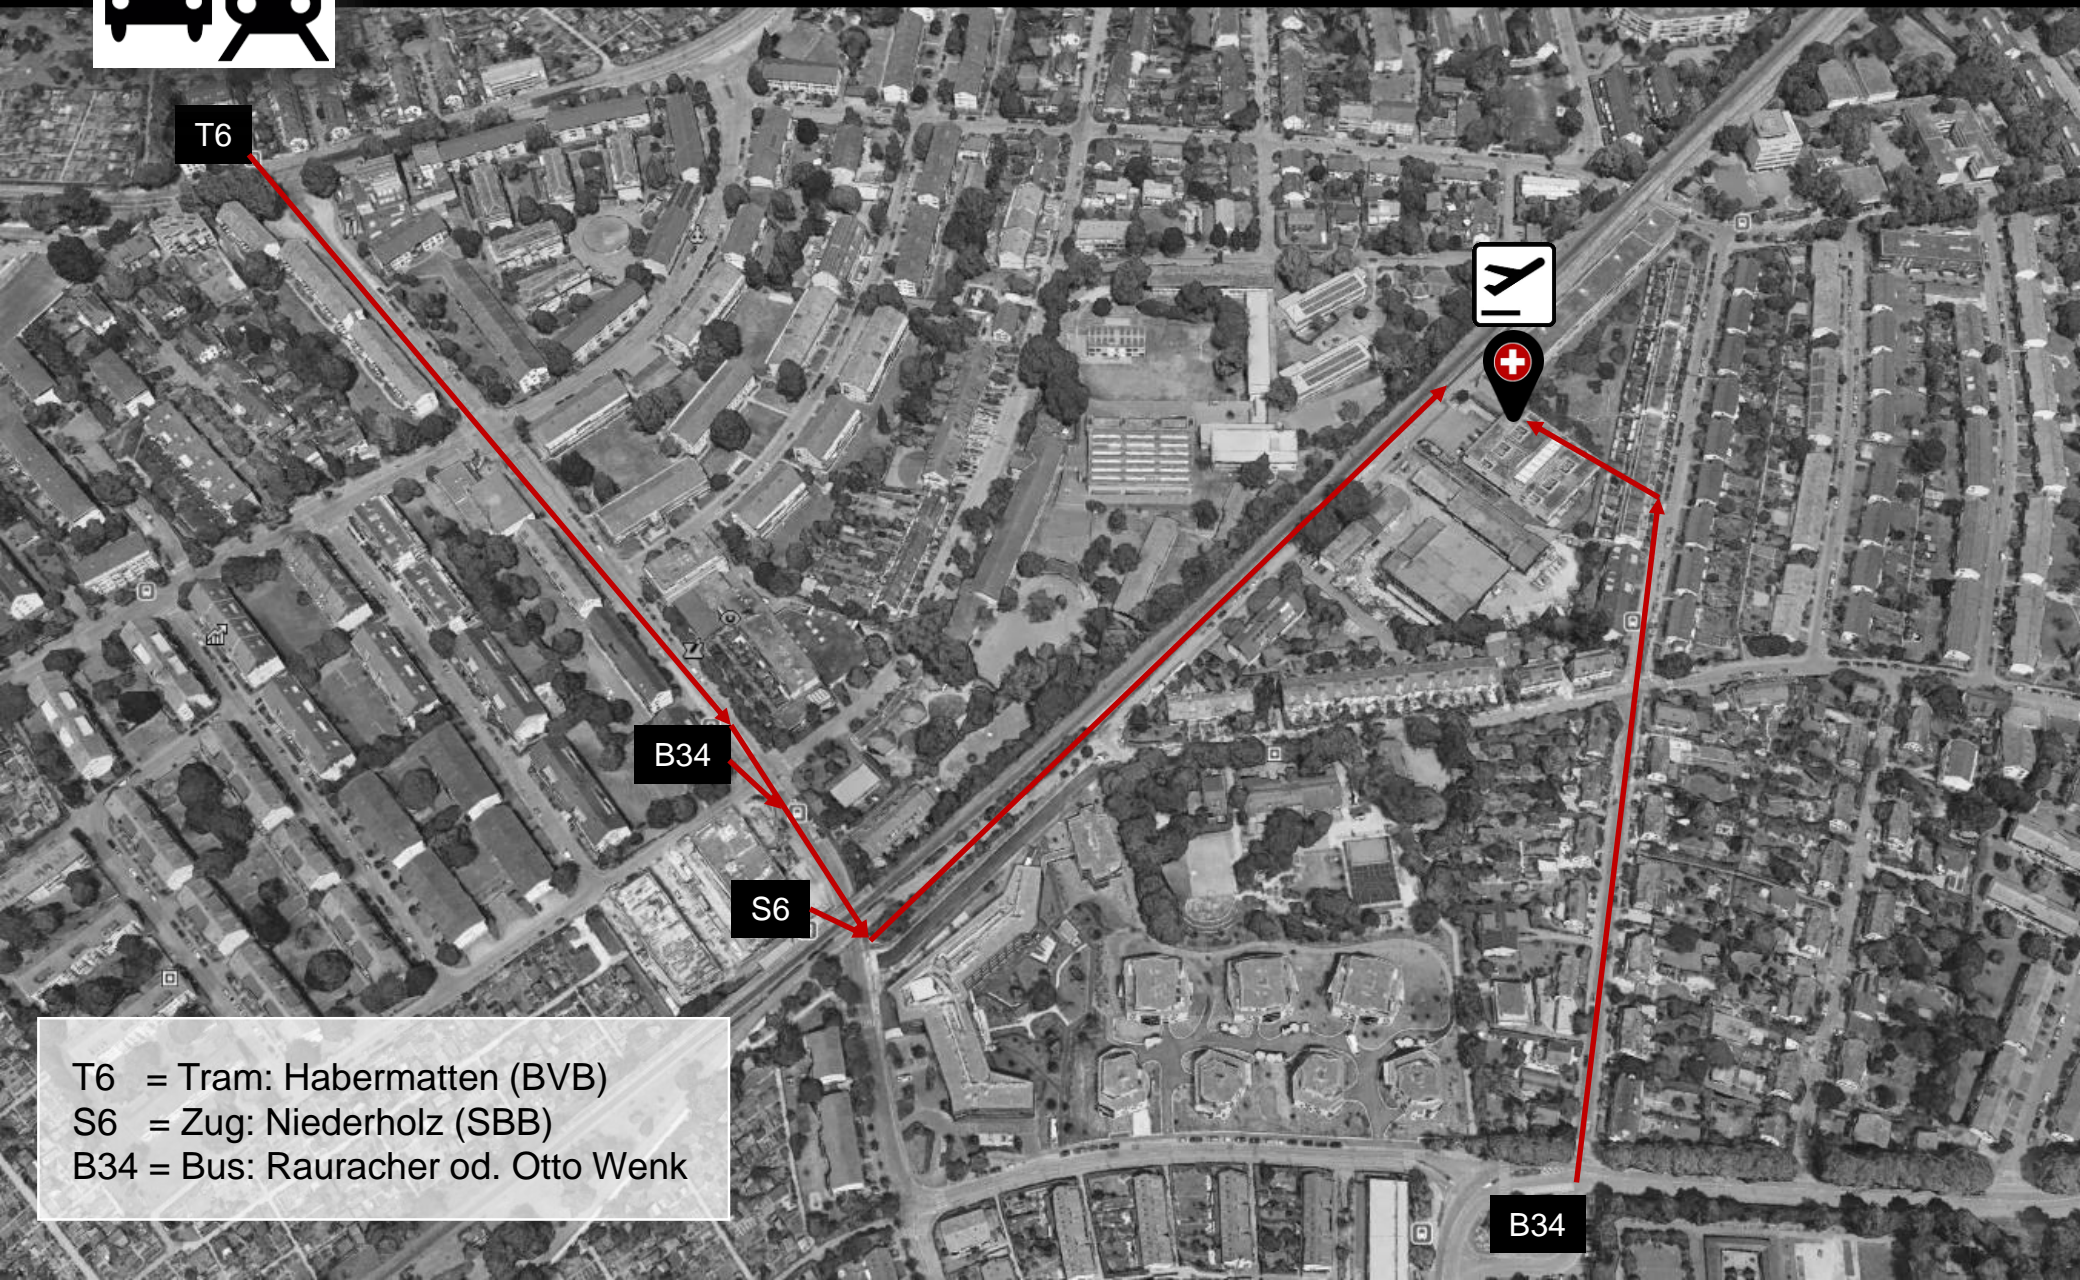

EINGANG

INTERNATIONAL AIRPORT RIEHEN

EINGANG

Besucherparkplätze (sofern verfügbar)

Parkieren verboten

Parking (blaue Zone)

Parking (blaue Zone)

T6

B34

S6

B34

T6 = Tram: Habermatten (BVB)
S6 = Zug: Niederholz (SBB)
B34 = Bus: Rauracher od. Otto Wenk