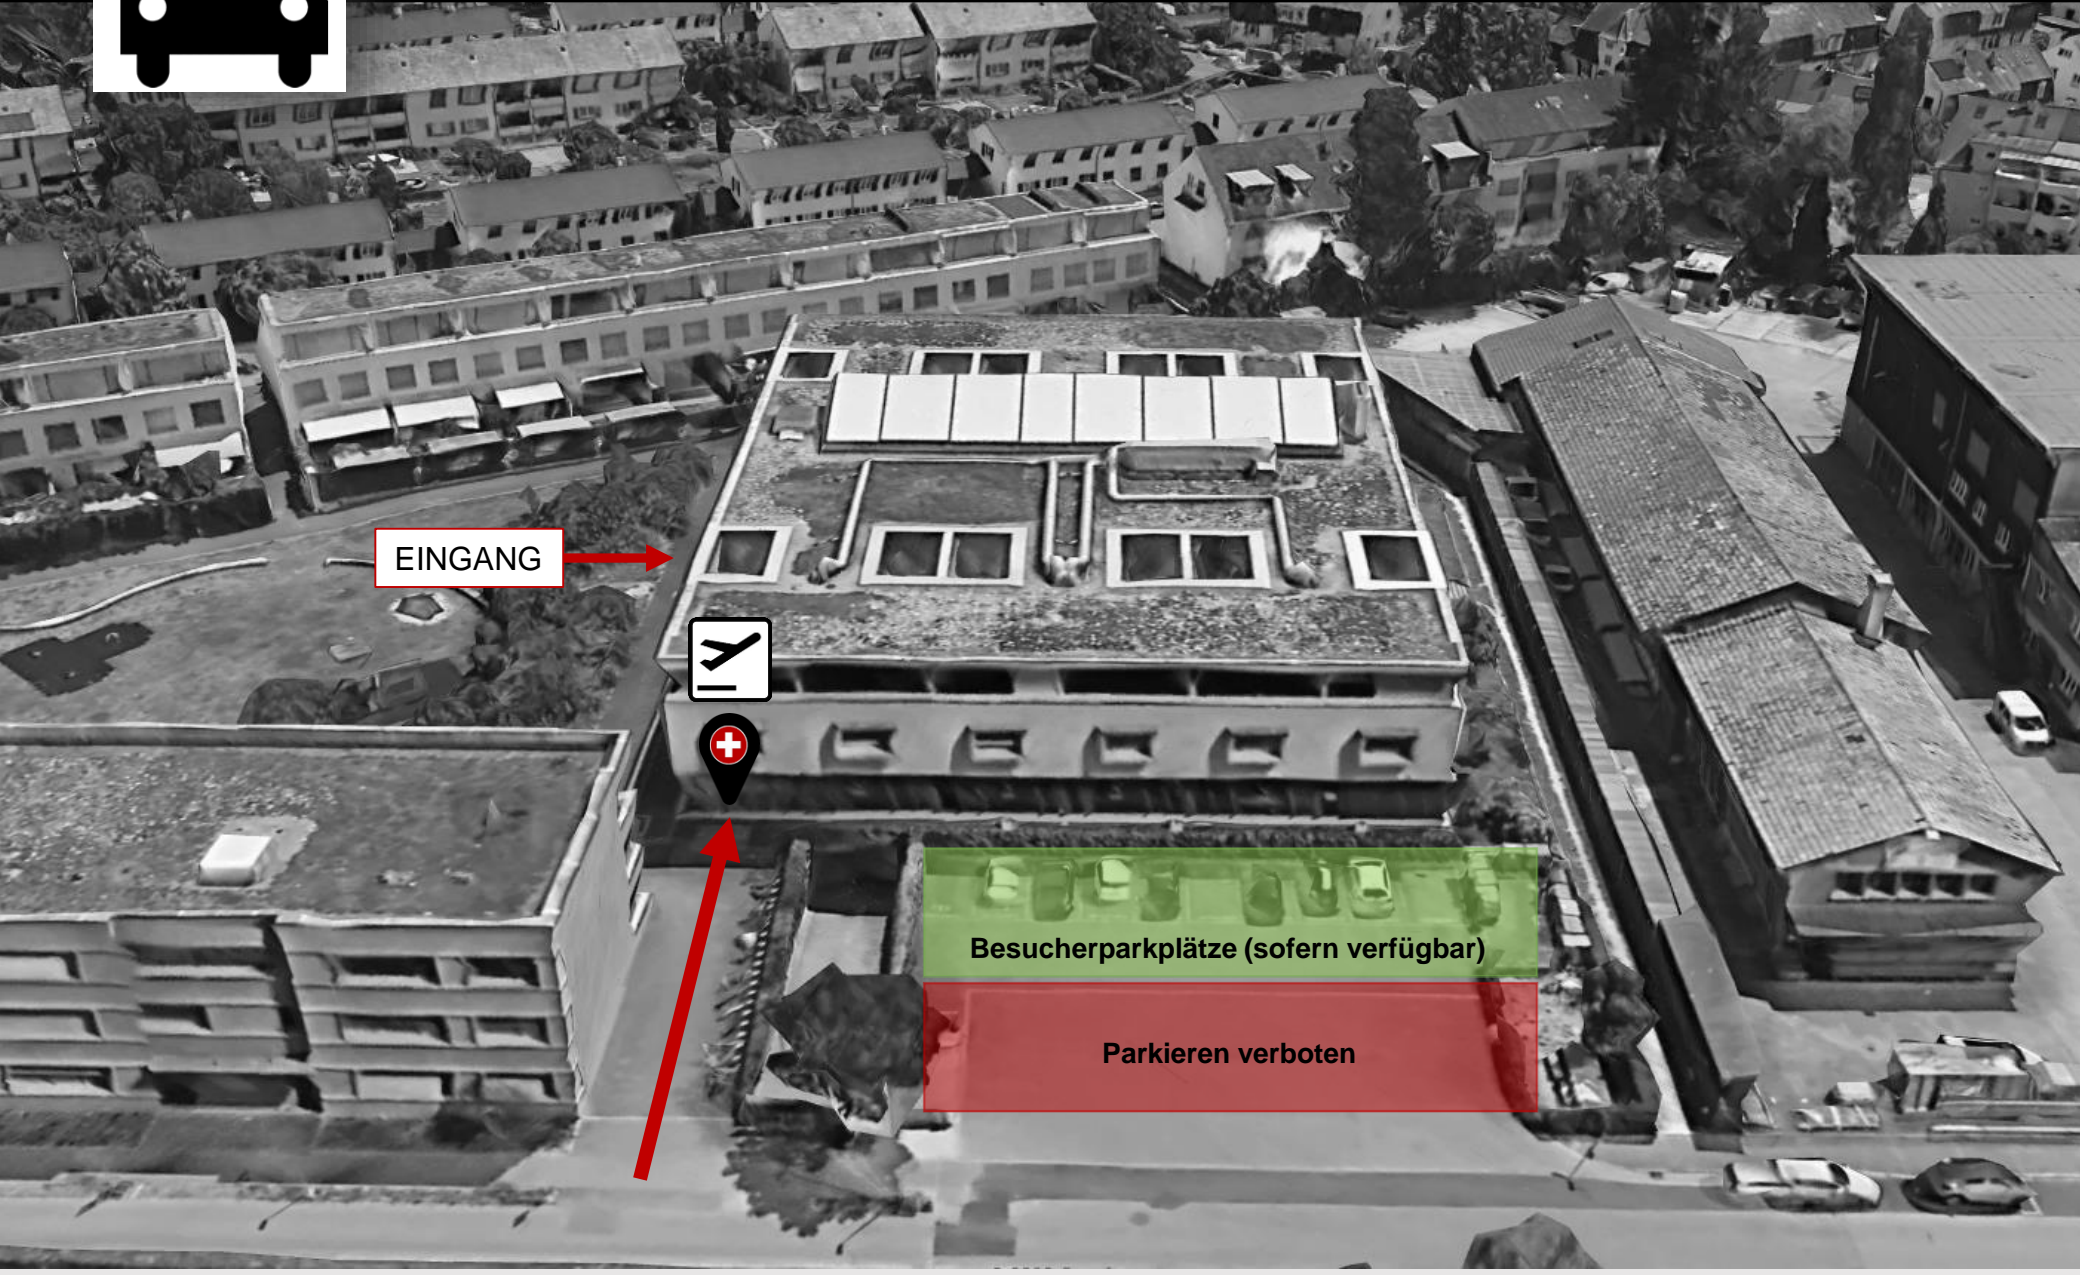

EINGANG

INTERNATIONAL AIRPORT RIEHEN

EINGANG

Besucherparkplätze (sofern verfügbar)

Parkieren verboten

Parking (blaue Zone)

Parking (blaue Zone)

T6

B34

S6

B34

T6 = Tram: Habermatten (BVB)
S6 = Zug: Niederholz (SBB)
B34 = Bus: Rauracher od. Otto Wenk